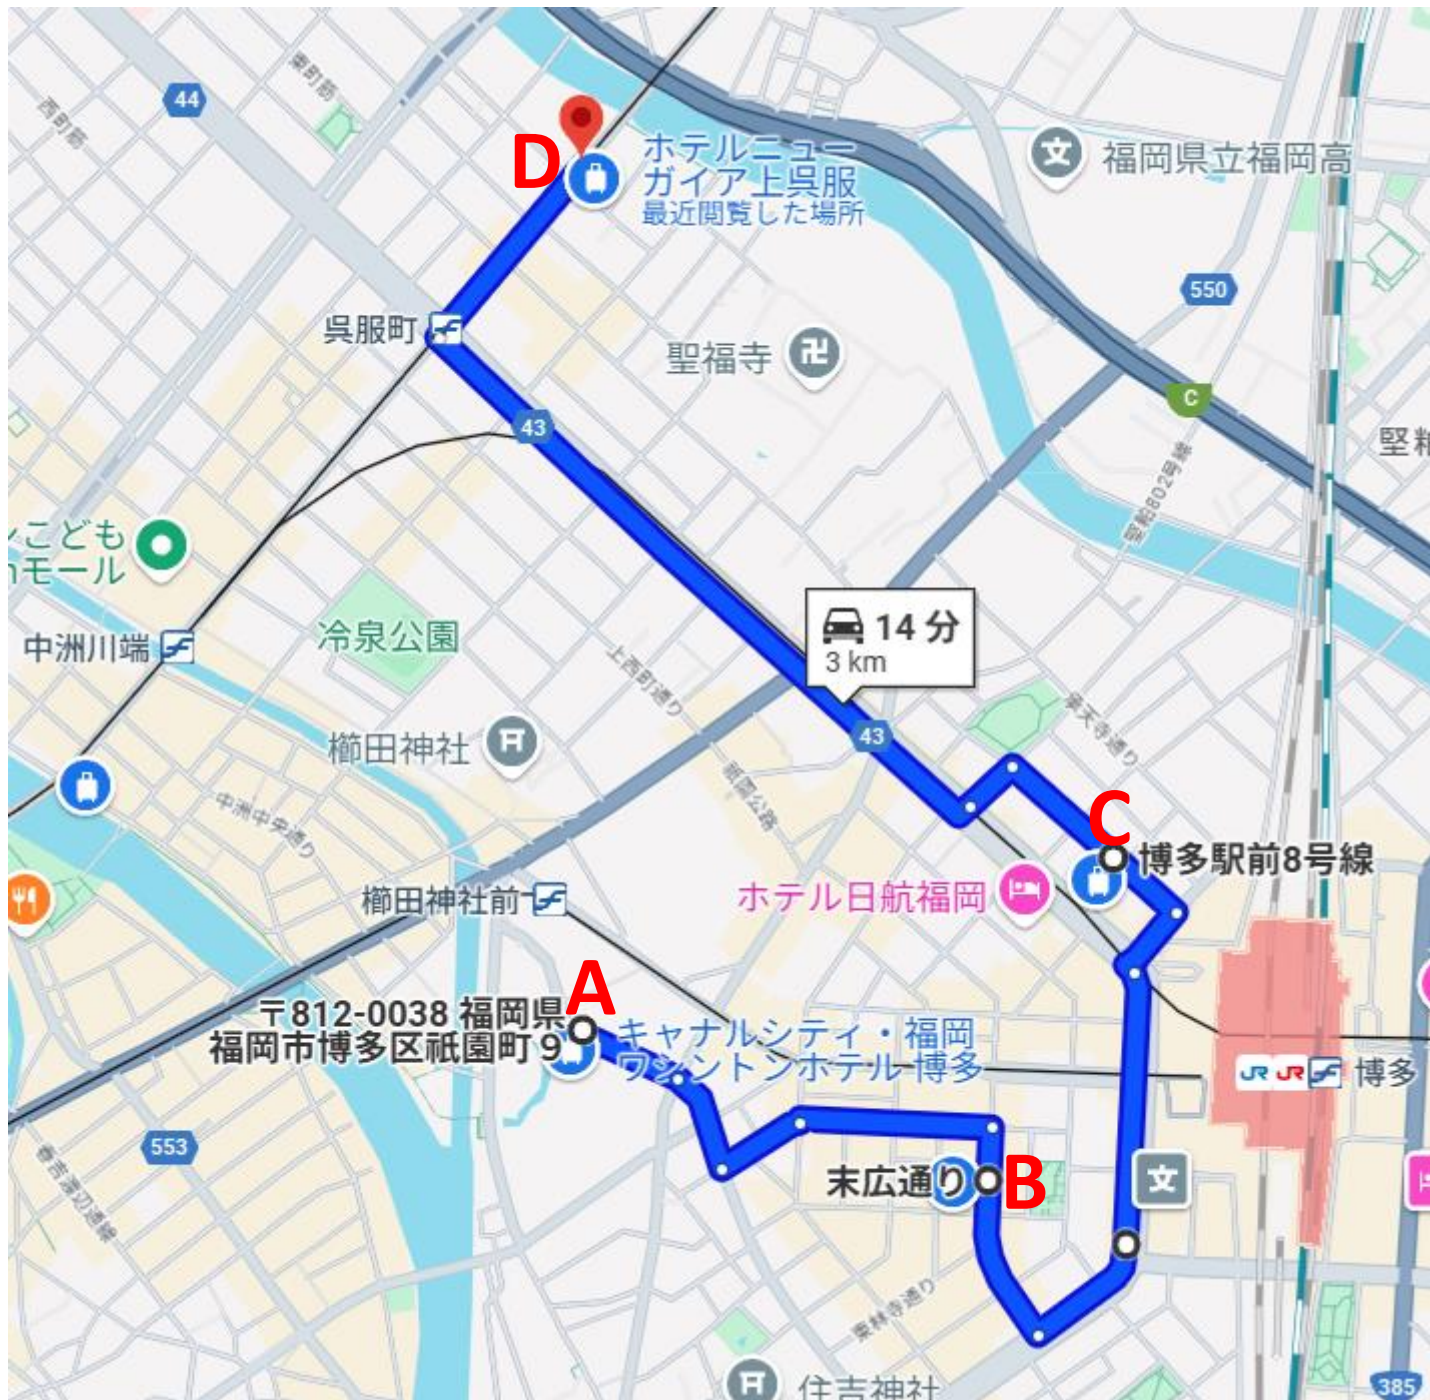

# バス乗り場案内

**A** キャナルシティバス乗り場

**B** ウイングインターナショナルバス乗り場

**C** 博多東急REIバス乗り場

**D** ニューガイア上呉服バス乗り場