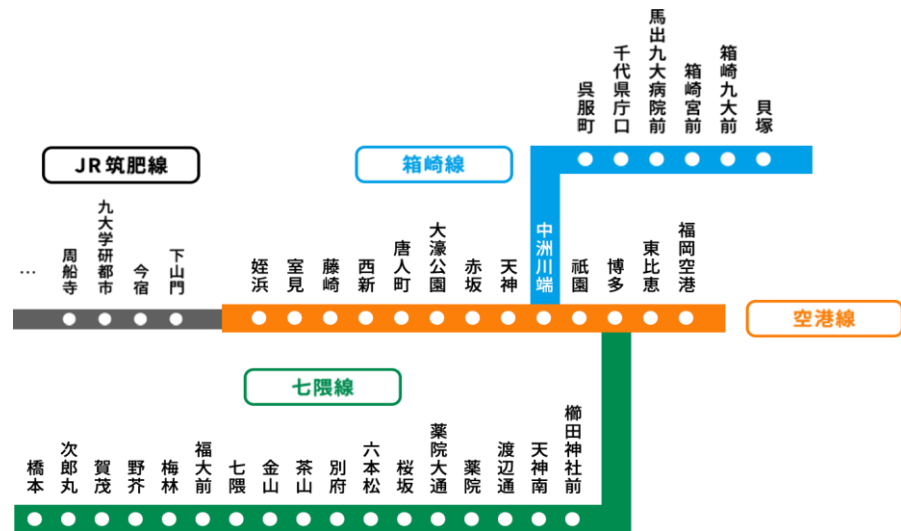

空港案内図・ホテル位置図

ホテル位置図

地下鉄路線図

- キャナルシティ福岡ワシントン
福岡空港駅→博多駅→榊田神社前駅(博多駅 七隈線乗り換え)
約20分
タクシー使用 約20分
- ホテルニューガイア上呉服
福岡空港駅→中洲川端駅→呉服町駅(中洲川端駅 箱崎線乗り換え)
約20分
タクシー使用 20分
- 博多東急REI
福岡空港駅→博多駅 約10分
タクシー使用 約15分
- ホテルウィングインターナショナルセレクト
福岡空港駅→博多駅 約10分
タクシー使用 約15分