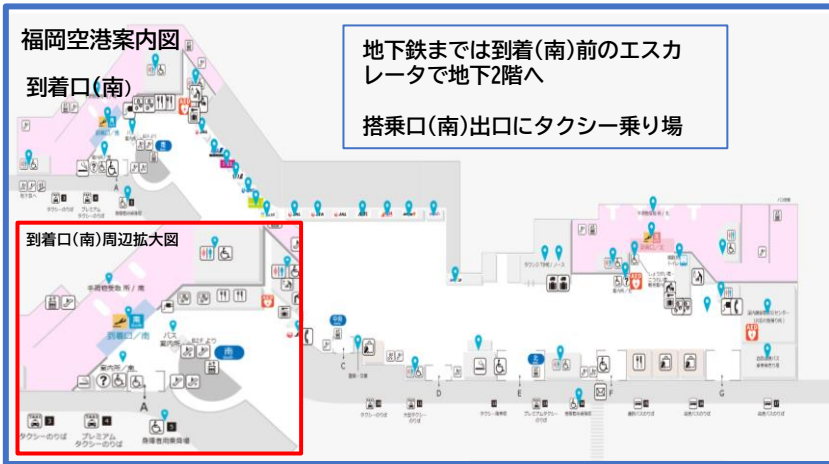

空港案内図・ホテル位置図

ホテル位置図

地下鉄路線図

- キャナルシティ福岡ワシントン
福岡空港駅→博多駅→榊田神社前駅(博多駅 七隈線乗り換え)
約20分
タクシー使用 約20分
- ホテルニューガイア上呉服
福岡空港駅→中洲川端駅→呉服町駅(中洲川端駅 箱崎線乗り換え)
約20分
タクシー使用 20分
- 博多東急REI
福岡空港駅→博多駅 約10分
タクシー使用 約15分
- ホテルウィングインターナショナルセレクト
福岡空港駅→博多駅 約10分
タクシー使用 約15分